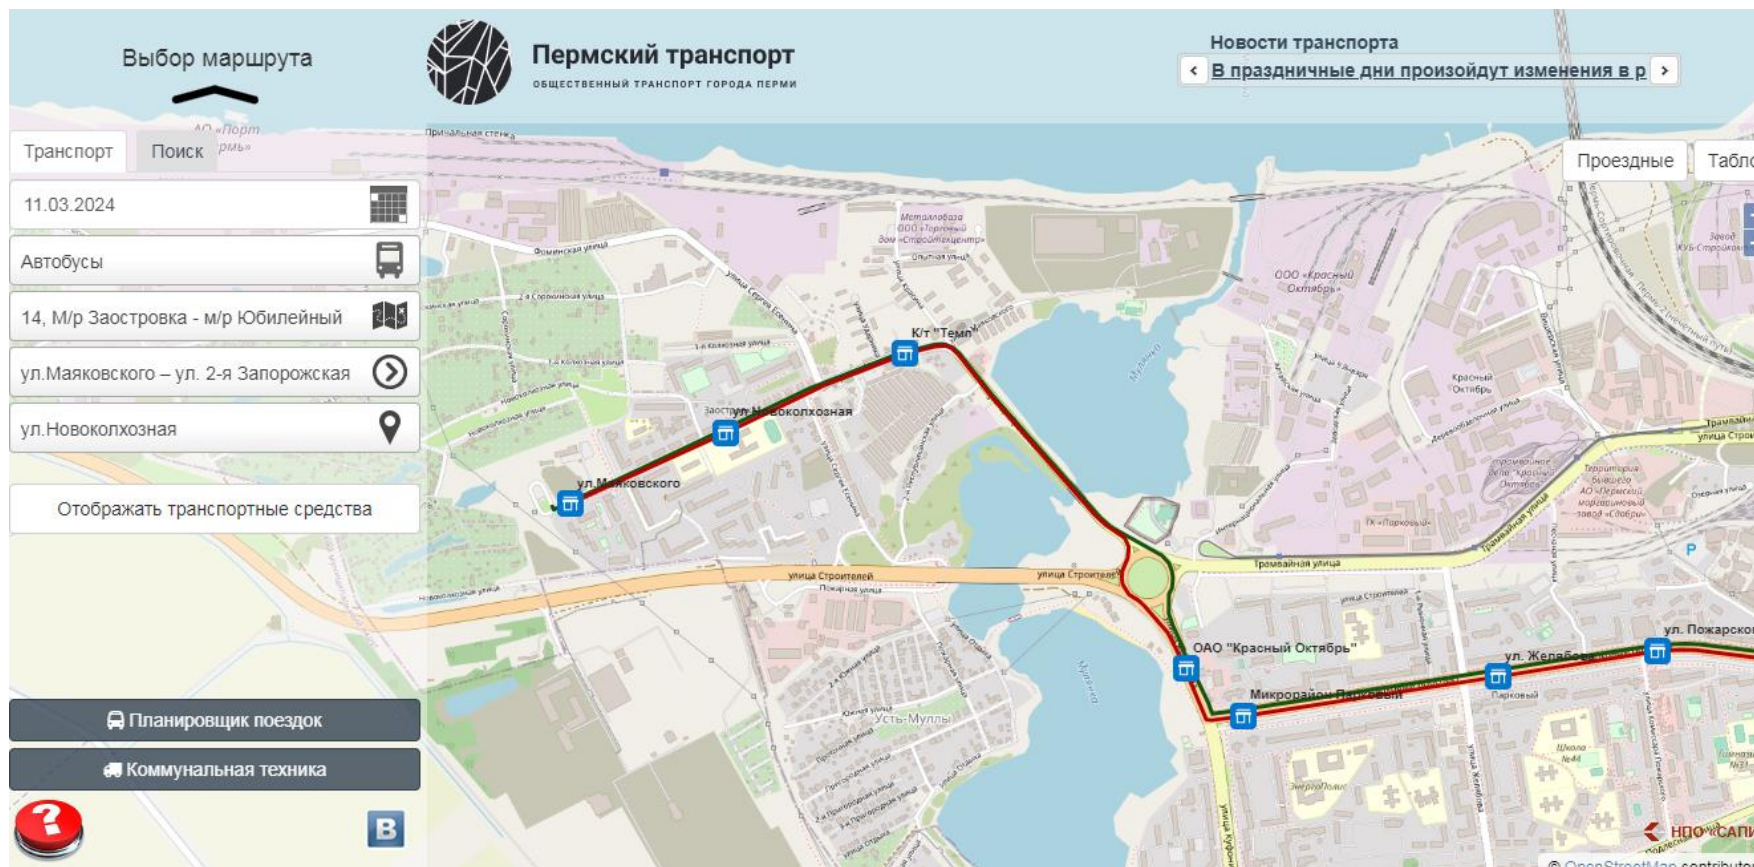

Безопасный пеший маршрут из корпуса № 2 до МАОУ «ЭнергоПолис» г. Перми и корпуса № 1 МАОУ «СОШ № 44» г. Перми

Общественный транспорт. Автобусные маршруты: №14, №67, №74 (время движения – 9 минут)

Спасибо за внимание!