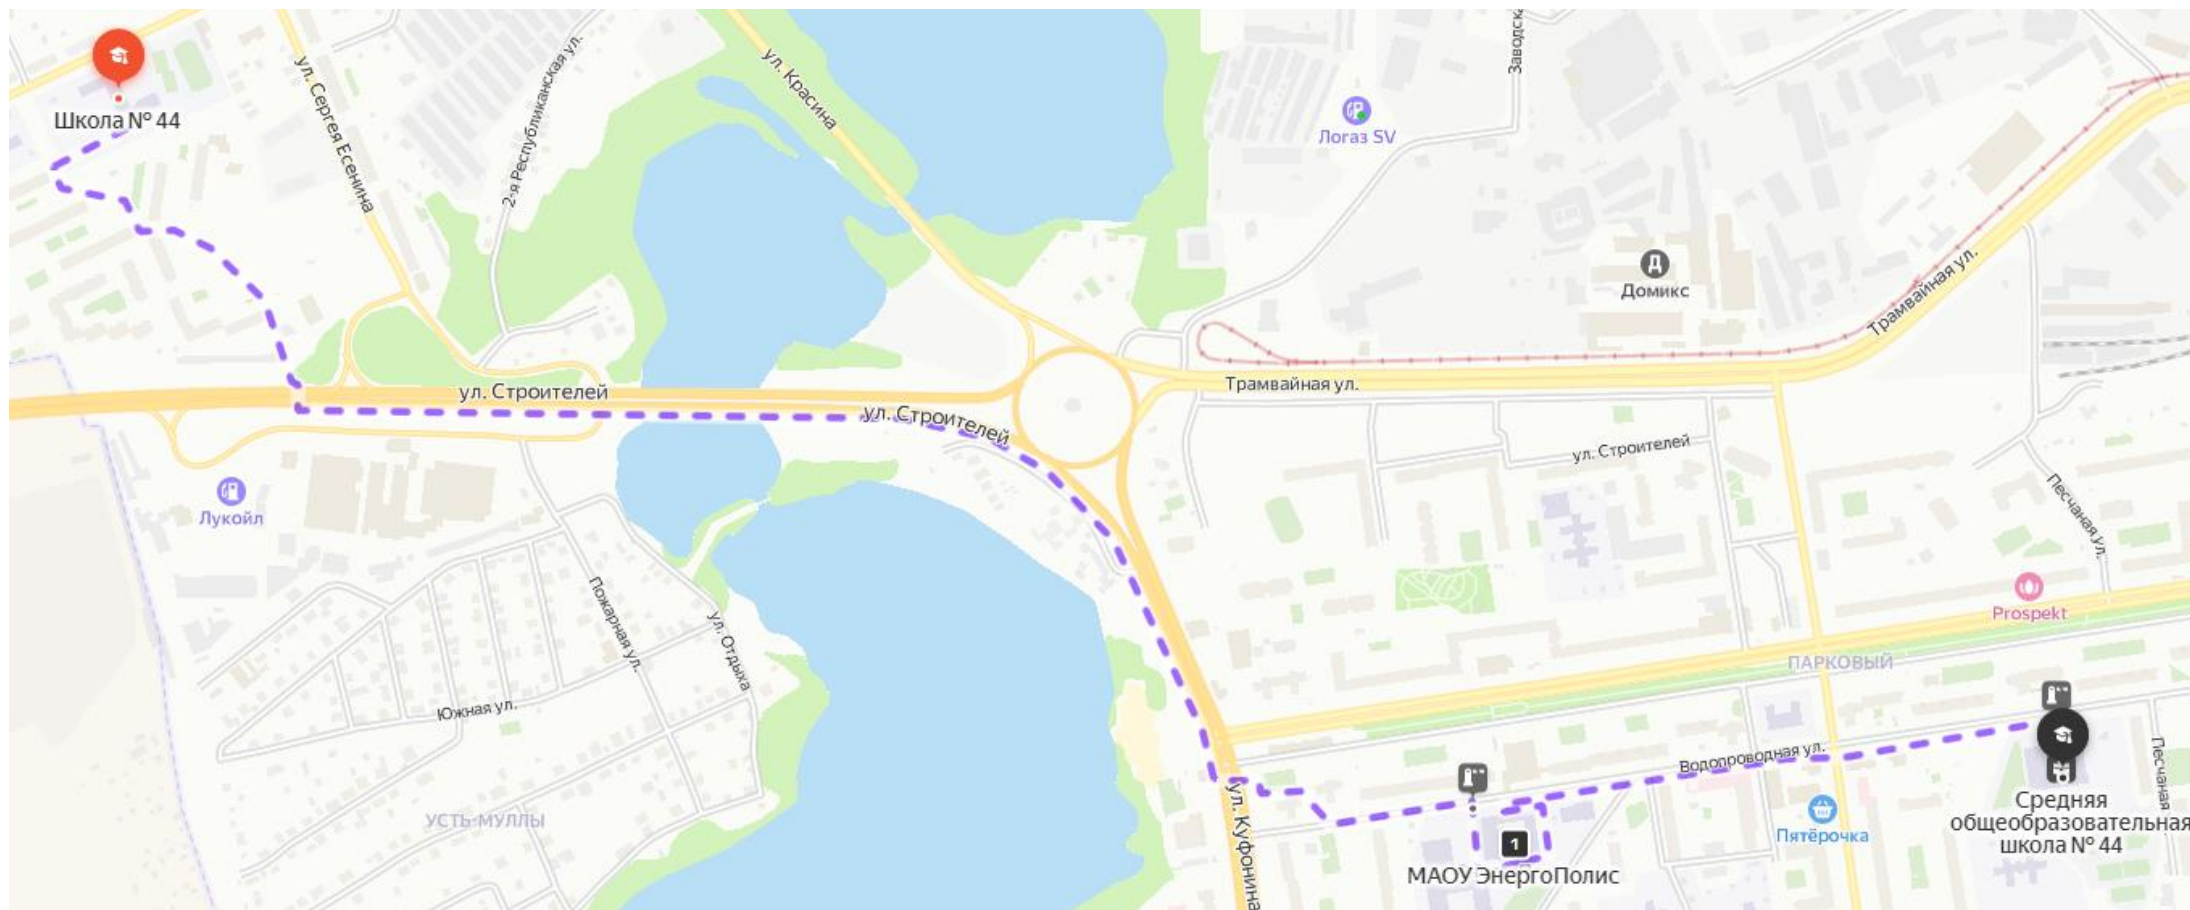

Безопасный пеший маршрут из корпуса № 2 до МАОУ «ЭнергоПолис» г. Перми и корпуса № 1 МАОУ «СОШ № 44» г. Перми

Общественный транспорт. Автобусные маршруты: №14, №67, №74 (время движения – 9 минут)

Спасибо за внимание!